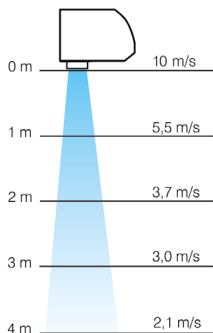

Código	Modelo	A.M.R. m	Comprimento mm	kW
CORTINAS APENAS AR				
EC 06 160	GS1000 A	4	1094	—
EC 06 161	GS1500 A	4	1620	—
EC 06 162	GS2000 A	4	2148	—
CORTINAS COM BATERIA ELÉTRICA				
EC 06 163	GS1000 E	4	1094	9/12
EC 06 164	GS1500 E	4	1620	12/18
EC 06 165	GS2000 E	4	2148	18/24
CORTINAS COM BATERIA DE ÁGUA				
EC 06 166	GS1000 W	4	1094	9/12
EC 06 167	GS1500 W	4	1620	12/18
EC 06 168	GS2000 W	4	2148	18/24

CARACTERÍSTICAS TÉCNICAS

Modelo	APENAS AR			COM BATERIA ELÉTRICA			COM BATERIA DE ÁGUA			
	GS1000A	GS1500A	GS2000A	GS1000E	GS1500E	GS2000E	GS1000W	GS1500W	GS2000E	
Código	EC 06 160	EC 06 161	EC 06 162	EC 06 163	EC 06 164	EC 06 165	EC 06 166	EC 06 167	EC 06 168	
Alimentação	V	230	230	230	400	400	400	230	230	230
Potência calorífica	kW				9/12¹	12/18¹	18/24¹	9/12²	12/18²	18/24²
Velocidades	nº	3	3	3	3	3	3	3	3	3
Caudal de ar	m³/h	1150/1440/1800	1730/2268/2700	2300/2880/3600	1150/1440/1800	1730/2268/2700	1150/1440/1800	1150/1440/1800	1730/2268/2700	1150/1440/1800
Velocidade de saída	m/s	6,4/8/10	6,4/8,4/10	6,4/8/10	6,4/8/10	6,4/8,4/10	6,4/8/10	6,4/8/10	6,4/8,4/10	6,4/8/10
Intensidade (fábrica)	A	1,36	1,97	2,8	13,8	18,4	27,7	13,8	18,5	27,8
Intensidade mín./máx.	A	1,36	1,97	2,8	18	27	36,2	1,36	1,97	2,8
Nível sonoro	dB (A)	52/59	52/59	52/59	52/59	52/59	52/59	52/59	52/59	52/59
Peso	kg	32	48,5	60	34,5	52	64,5	38,5	58	72
Comprimento	mm	1094	1620	2148	1094	1620	2148	1094	1620	2148
Alt./Prof.	mm	306/440	306/440	306/440	306/440	306/440	306/440	306/440	306/440	306/440
Altura máx.	m	4	4	4	4	4	4	4	4	4
Comando		incluído	incluído	incluído	incluído	incluído	incluído	incluído	incluído	incluído
COR BRANCA	RAL	9003	9003	9003	9003	9003	9003	9003	9003	9003

¹Configuração de fábrica/configuração máxima selecionável pelo cliente.

² kW médios com caudal de água constante 82/72 °C.