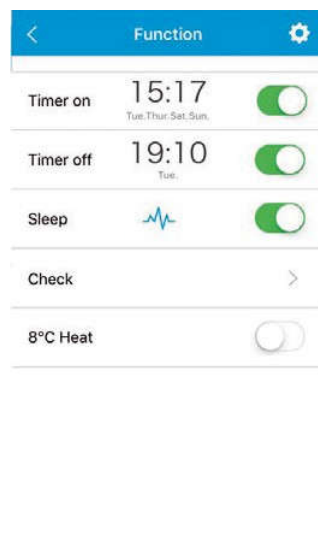

Écran de fonctions