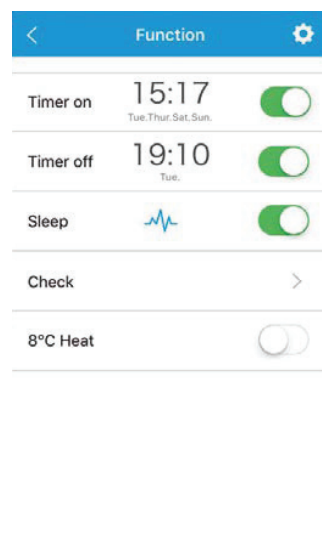

**Bestellnr.: CL 97 805**

Anmerkung:

- <sup>(1)</sup> In allen Fällen (Split 1x1 oder Multi-Split) wird ein WLAN-Modul durch die Inneneinheit benötigt.
- <sup>(2)</sup> In jedem Benutzerkonto können mehrere Geräte registriert und auf diese Art alle kontrolliert werden.
- <sup>(3)</sup> Jedes Gerät kann nur in einem Benutzerkonto registriert werden.

### KOMPATIBEL MIT PRODUKTPALETTE

HEIMBEDARF

Serien SPLIT PARED H7, H6, H6M und H9M

App herunterladen

NetHome Plus

Installation:

### Betriebsdisplay

### Anzeigedisplay