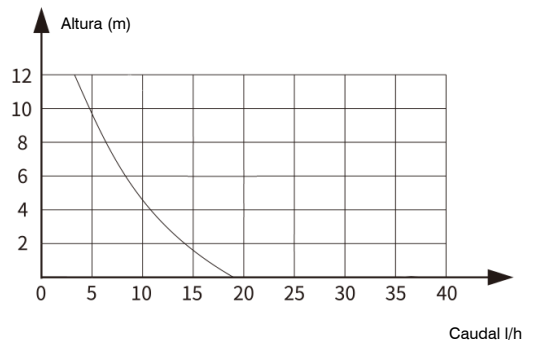

BOMBA DE CONDENSADOS EASY TANK MINI

MUNDCLIMA®

A nova bomba EASY TANK MINI permite uma instalação versátil.

Pode montar-se na parede, no chão ou suspender-se com cavilha roscada M8.

Código: AS 06 810

GRÁFICO DE CAUDAL DE DESEMPENHO

DADOS TÉCNICOS

Modelo	EASY TANK MINI
Tensão	100-230 V ~ 50-60 Hz
Altura máxima	10m
Caudal máximo	18 L/hora
Capacidade do depósito	170 ml
Capacidade máxima de arrefecimento AA	8 kW
Nível sonoro a 1 metro	19 dB(A)
Temperatura ambiente aplicável	0 °C 50 °C