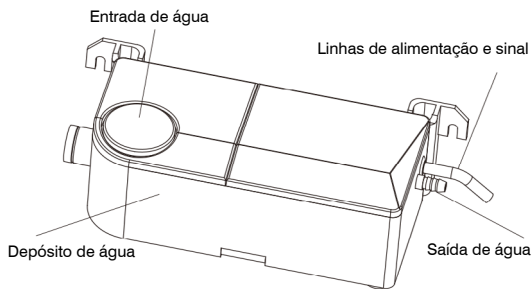

BOMBA DE CONDENSADOS EASY TANK MINI

MUNDCLIMA®

A nova bomba EASY TANK MINI permite uma instalação versátil.

Pode montar-se na parede, no chão ou suspender-se com cavilha roscada M8.

Código: AS 06 810

GRÁFICO DE CAUDAL DE DESEMPENHO

DADOS TÉCNICOS

Modelo	EASY TANK MINI
Tensão	100-230 V ~ 50-60 Hz
Altura máxima	10m
Caudal máximo	18 L/hora
Capacidade do depósito	170 ml
Capacidade máxima de arrefecimento AA	8 kW
Nível sonoro a 1 metro	19 dB(A)
Temperatura ambiente aplicável	0 °C 50 °C