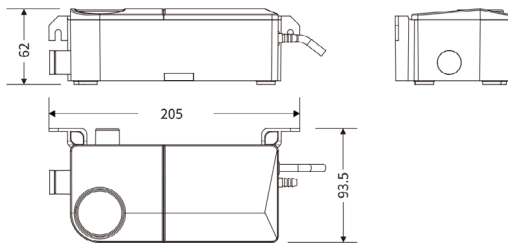

BOMBA DE CONDENSADOS EASY TANK MINI

MUNDCLIMA®

A nova bomba EASY TANK MINI permite uma instalação versátil.

Pode montar-se na parede, no chão ou suspender-se com cavilha roscada M8.

Código: AS 06 810

GRÁFICO DE CAUDAL DE DESEMPENHO

DADOS TÉCNICOS

Modelo	EASY TANK MINI
Tensão	100-230 V ~ 50-60 Hz
Altura máxima	10m
Caudal máximo	18 L/hora
Capacidade do depósito	170 ml
Capacidade máxima de arrefecimento AA	8 kW
Nível sonoro a 1 metro	19 dB(A)
Temperatura ambiente aplicável	0 °C 50 °C