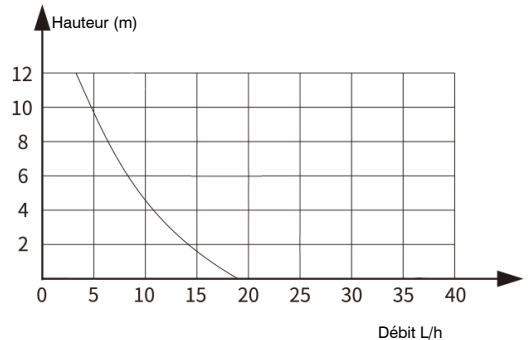

POMPE À CONDENSATS EASY TANK MINI

MUNDCLIMA®

La nouvelle pompe EASY TANK MINI permet une installation polyvalente.

Peut être monté au mur, au sol ou suspendu avec une tige filetée M8.

Code AS 06 810

ORGANIGRAMME DES PERFORMANCES

DONNÉES TECHNIQUES

Modèle	EASY TANK MINI
Tension	100 - 230V ~ 50 - 60Hz
Hauteur maximale	10m
Débit maximal	18 L/heure
Capacité du réservoir	170 ml
Capacité de refroidissement maximale AA	8 kW
Niveau sonore à 1 mètre	19dB(A)
Température ambiante applicable	0 °C 50 °C