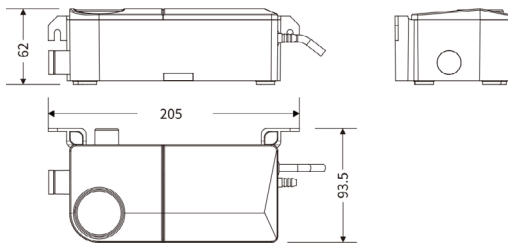

POMPE À CONDENSATS EASY TANK MINI

MUNDCLIMA®

La nouvelle pompe EASY TANK MINI permet une installation polyvalente.

Peut être monté au mur, au sol ou suspendu avec une tige filetée M8.

Code AS 06 810

ORGANIGRAMME DES PERFORMANCES

DONNÉES TECHNIQUES

Modèle	EASY TANK MINI
Tension	100 - 230V ~ 50 - 60Hz
Hauteur maximale	10m
Débit maximal	18 L/heure
Capacité du réservoir	170 ml
Capacité de refroidissement maximale AA	8 kW
Niveau sonore à 1 mètre	19dB(A)
Température ambiante applicable	0 °C 50 °C