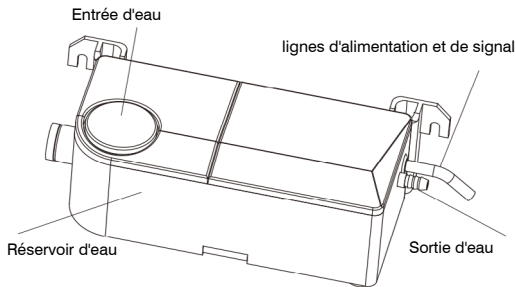

POMPE À CONDENSATS EASY TANK MINI

MUNDCLIMA®

La nouvelle pompe EASY TANK MINI permet une installation polyvalente.

Peut être monté au mur, au sol ou suspendu avec une tige filetée M8.

Code AS 06 810

ORGANIGRAMME DES PERFORMANCES

DONNÉES TECHNIQUES

Modèle	EASY TANK MINI
Tension	100 - 230V ~ 50 - 60Hz
Hauteur maximale	10m
Débit maximal	18 L/heure
Capacité du réservoir	170 ml
Capacité de refroidissement maximale AA	8 kW
Niveau sonore à 1 mètre	19dB(A)
Température ambiante applicable	0 °C 50 °C