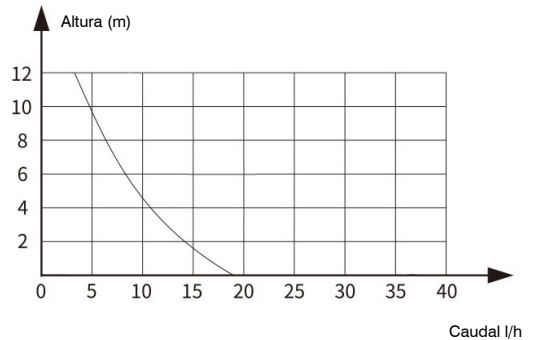

BOMBA DE CONDENSADOS EASY TANK MINI

La nueva bomba EASY TANK MINI permite una instalación versátil.

Puede montarse en la pared, suelo o suspenderse con varilla roscada M8.

MUNDCLIMA®

Code: AS 06 810

GRÁFICO DE CAUDAL DE RENDIMIENTO

DATOS TÉCNICOS

Modelo	EASY TANK MINI
Voltaje	100-230V~50-60Hz
Altura máxima	10m
Caudal máximo	18 L/hora
Capacidad del depósito	170 ml
Capacidad máxima de refrigeración AA	8 kW
Nivel sonoro a 1 metro	19dB(A)
Temperatura ambiente aplicable	0°C 50°C