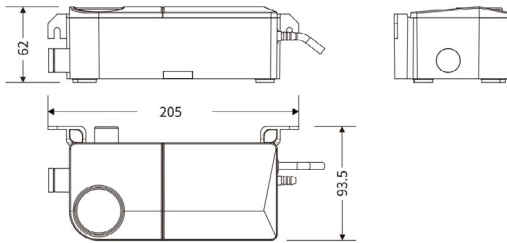

BOMBA DE CONDENSADOS EASY TANK MINI

La nueva bomba EASY TANK MINI permite una instalación versátil.

Puede montarse en la pared, suelo o suspenderse con varilla roscada M8.

MUNDCLIMA®

Code: AS 06 810

GRÁFICO DE CAUDAL DE RENDIMIENTO

DATOS TÉCNICOS

Modelo	EASY TANK MINI
Voltaje	100-230V~50-60Hz
Altura máxima	10m
Caudal máximo	18 L/hora
Capacidad del depósito	170 ml
Capacidad máxima de refrigeración AA	8 kW
Nivel sonoro a 1 metro	19dB(A)
Temperatura ambiente aplicable	0°C 50°C