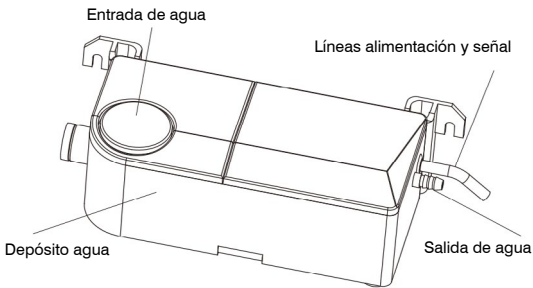

BOMBA DE CONDENSADOS EASY TANK MINI

La nueva bomba EASY TANK MINI permite una instalación versátil.

Puede montarse en la pared, suelo o suspenderse con varilla roscada M8.

MUNDCLIMA®

Code: AS 06 810

GRÁFICO DE CAUDAL DE RENDIMIENTO

DATOS TÉCNICOS

Modelo	EASY TANK MINI
Voltaje	100-230V~50-60Hz
Altura máxima	10m
Caudal máximo	18 L/hora
Capacidad del depósito	170 ml
Capacidad máxima de refrigeración AA	8 kW
Nivel sonoro a 1 metro	19dB(A)
Temperatura ambiente aplicable	0°C 50°C