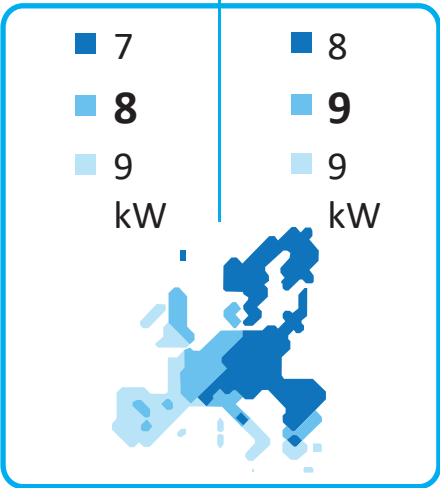

Y IJA
IE IA

MUNDCLIMA® MUENR-09-H12

55°C

35°C

A++

A+++

2019

811/2013

ENERG
енергия · ενέργεια

Y IJA
IE IA

MUNDCLIMA® MUENR-12-H12

55°C

35°C

A++

A+++

-- dB