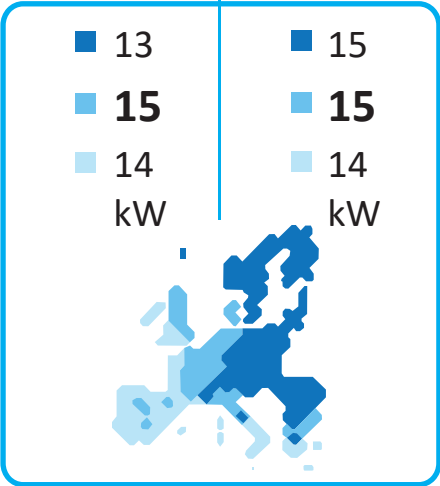

2019

811/2013