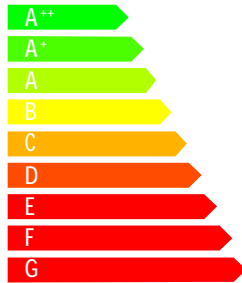

MUNDCLIMA® MUENR-05-H6

35°C

A+

--dB

63dB

■ -- kW
■ 6 kW
■ -- kW

2015

811/2013