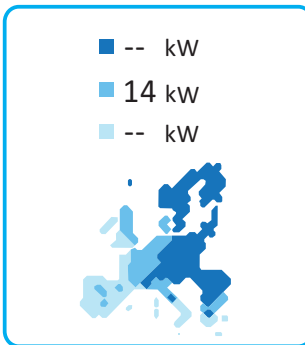

 -- dB

68 dB

 -- kW
 12 kW
 -- kW

2015

811/2013

ENERG Y IJA
 енергия · ενέργεια IE IA

MUNDCLIMA[®] MUENR-12-H6T

35°C

A⁺

2015

811/2013

ENERG Y IJA
 енергия · ενέργεια IE IA

MUNDCLIMA[®] MUENR-14-H6T

35°C

A⁺

2015

811/2013

ENERG Y IJA
 енергия · ενέργεια IE IA

MUNDCLIMA[®] MUENR-16-H6T

35°C

A⁺

2015

811/2013