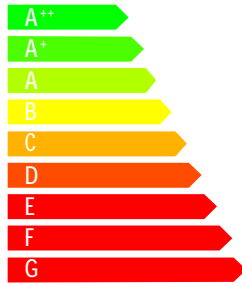

MUNDCLIMA® MUENR-10-H6

35°C

A+

--dB

68dB

2015

811/2013