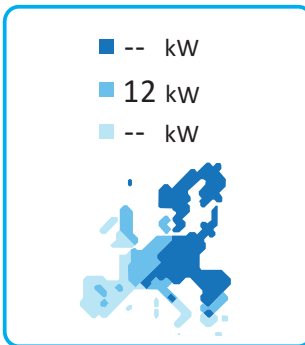

 -- dB

68 dB

 -- kW
 12 kW
 -- kW

2015

811/2013

ENERG Y IJA
 енергия · ενέργεια IE IA

MUNDCLIMA[®] MUENR-12-H6T

35°C

A⁺

2015

811/2013

ENERG Y IJA
 енергия · ενέργεια IE IA

MUNDCLIMA[®] MUENR-14-H6T

35°C

A⁺

2015