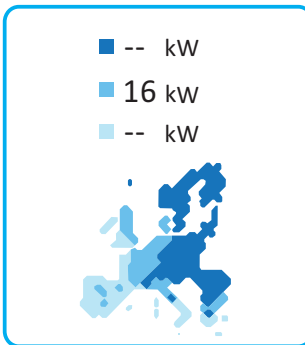

 -- dB

68 dB

 -- kW
 12 kW
 -- kW

2015

811/2013

ENERG Y IJA
 енергия · ενέργεια IE IA

MUNDCLIMA[®] MUENR-12-H6T

35°C

A⁺

2015

811/2013

ENERG Y IJA
 енергия · ενέργεια IE IA

MUNDCLIMA[®] MUENR-14-H6T

35°C

A⁺

2015

811/2013

ENERG Y IJA
 енергия · ενέργεια IE IA

MUNDCLIMA[®] MUENR-16-H6T

35°C

A⁺

2015

811/2013