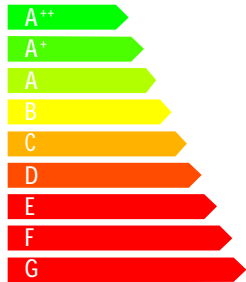

MUNDCLIMA® MUENR-07-H6

35°C

A+

2015

811/2013