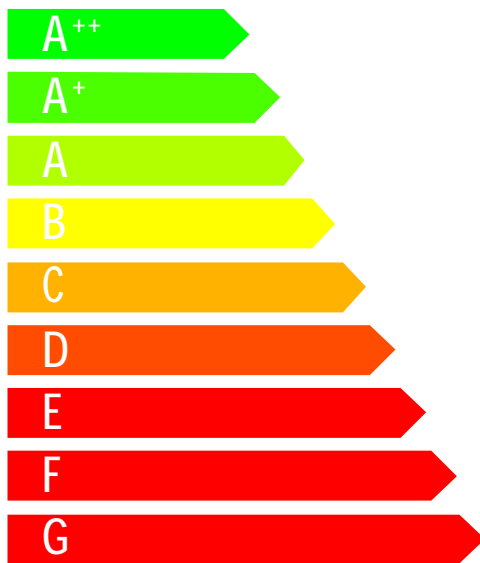

ENERG
енергия · ενέργεια

MUNDCLIMA®

MUENR-30-H7T(K)

35°C

-- dB

78 dB

- -- kW
- 18 kW
- -- kW

2015

811/2013