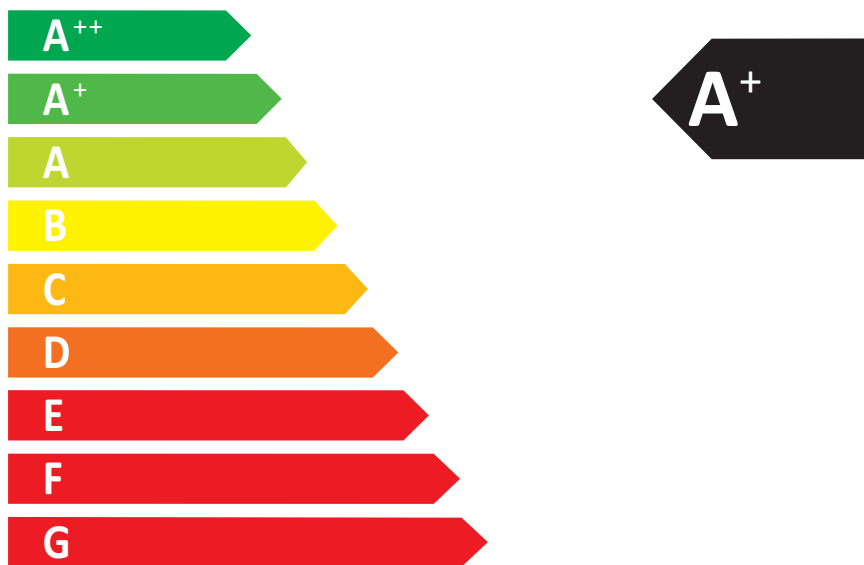

ENERG
енергия · ενεργεια

MUNDCLIMA® MUENR-30-H7T(K2)

35°C

-- dB

78 dB

- -- kW
- 18 kW
- -- kW

2015

811/2013