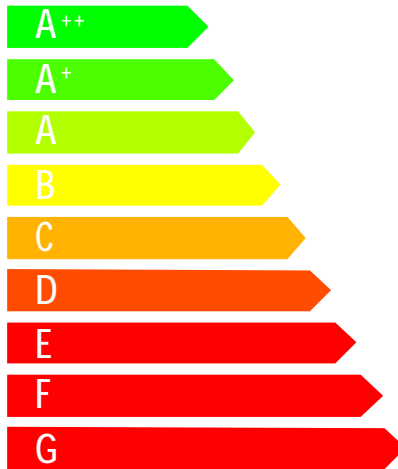

**ENERG**  
енергия · ενέργεια

MUND**CLIMA**<sup>®</sup>

MUENR-30-H7T

35°C

**A** ++

-- dB

**78**dB

--  
**21**  
--  
kW

2015

811/2013

**ENERG**  
енергия · ενέργεια

**MUNDCLIMA**<sup>®</sup>

MUENR-30-H7T(K)

35°C

-- dB

78 dB

- -- kW
- 18 kW
- -- kW

2015

811/2013

**ENERG**  
енергия · ενεργεια

MUNDCLIMA® MUENR-30-H7T(K2)

35°C

-- dB

**78 dB**

kW

2015

811/2013

**ENERG**  
енергия · ενέργεια

MUNDCLIMA® MUENR-60-H7T(K)

35°C

**A+**

-- dB