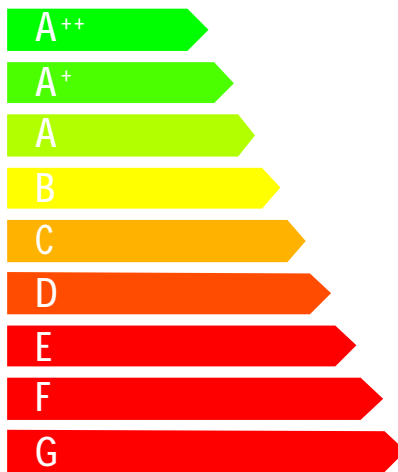

ENERG
енергия · ενέργεια

MUNDCLIMA® MUENR-60-H7T(K)

35°C

A+

-- dB

87dB

■ -- kW
■ 31 kW
■ -- kW

2015

811/2013