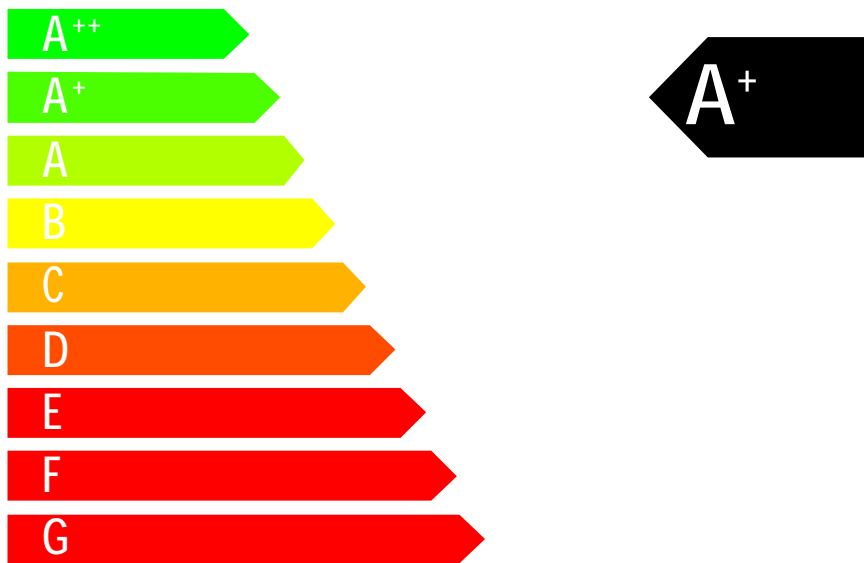

**ENERG**  
енергия · ενέργεια

MUND**CLIMA**<sup>®</sup>

MUENR-30-H7T

35°C

**A** ++

-- dB

**78**dB

--  
**21**  
--  
kW

2015

811/2013

**ENERG**  
енергия · ενέργεια

**MUNDCLIMA**<sup>®</sup>

MUENR-30-H7T(K)

35°C

-- dB

78 dB